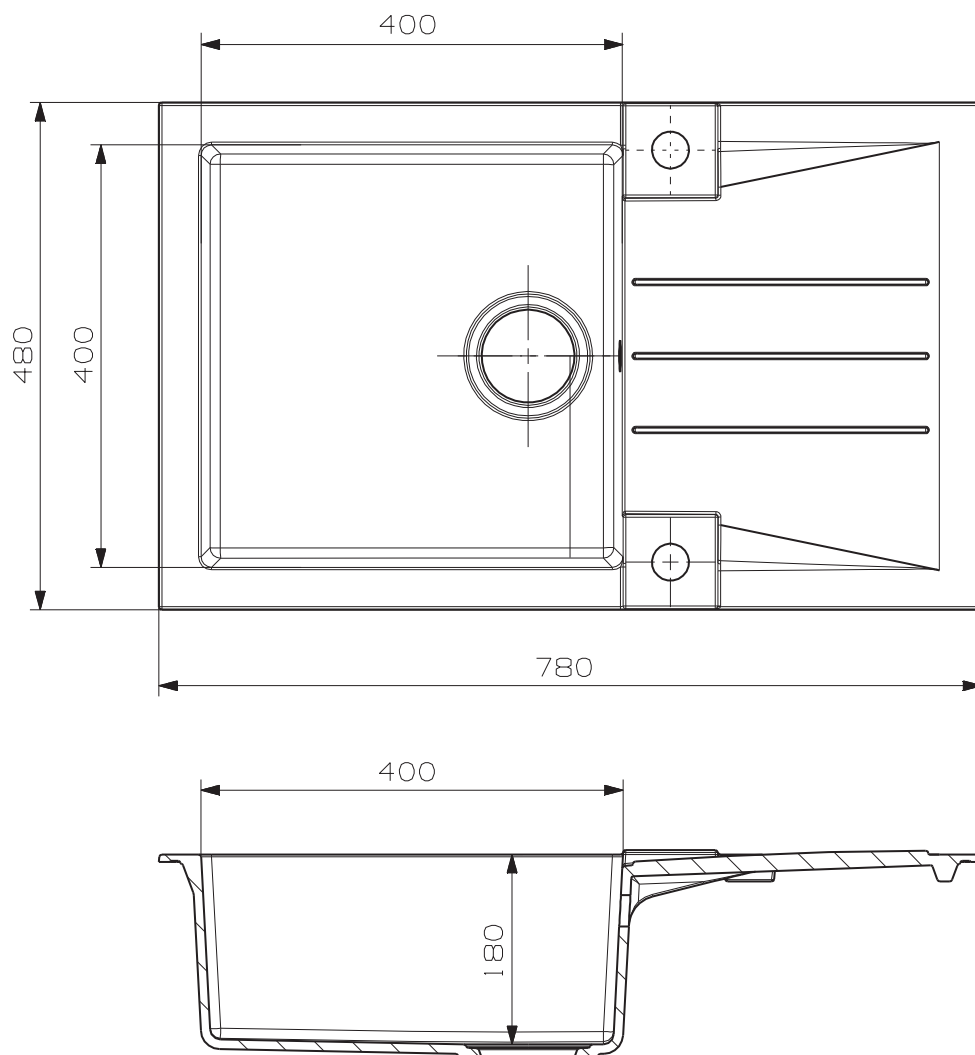

## Rock 130

**podbudowa: 60 cm**

wymiary: 780 x 480 mm

komora: 400 x 400 x 180 mm  
w komplecie syfon z odpływem 3<sup>1</sup>/<sub>2</sub>"  
i korkiem automatycznym